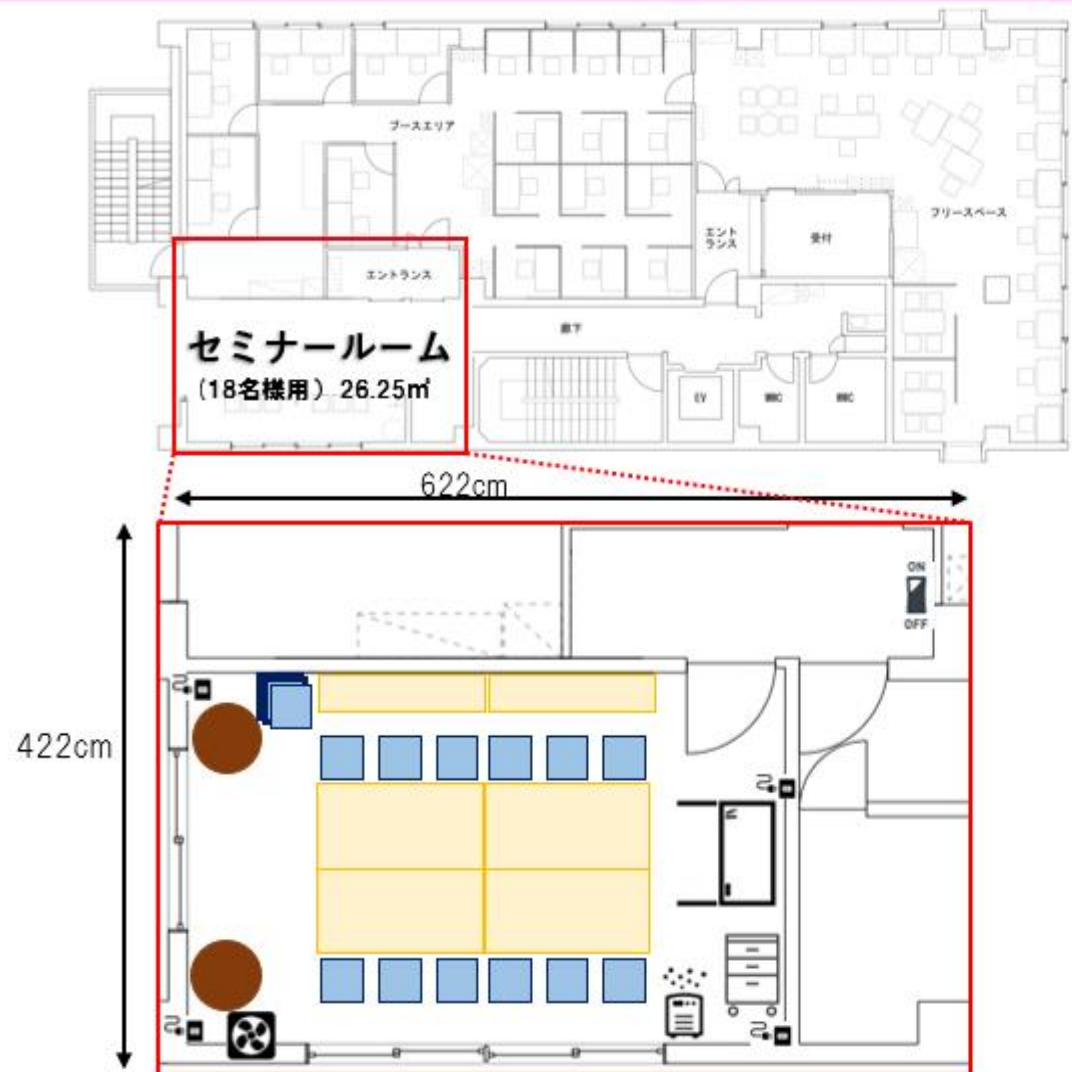

# 大阪谷町オフィス 空室状況

Katanaオフィス  
コストにこだわらないレンタルオフィス

2025/4/1

プラン	No.	室内	特徴	広さ	状況	月額利用料	キャンペーン	その他
ブース	D-11		最もリーズナブルなブースプラン。コストを押さえて専有デスクがほしい方にオススメです。 ※24時間365日利用可能	1.44㎡	1名 空室 (即日利用可)	30,000円 (税込33,000円)		<p>1年未満の起業家への応援プロジェクト!</p> <p>個室&amp;ブースプラン 月額50%OFF</p> <p>バーチャルオフィスプラン 月額30%OFF オフィス利用無料</p> <p>名刺100枚無料プレゼント</p> <p>有料会議室 1h無料クーポン</p> <p><b>起業家認定制度</b> 詳しくはこちらをクリック</p>
ブース	D-12		<p>《設置備品》</p> <ul style="list-style-type: none"> <li>・机</li> <li>・椅子</li> <li>・鍵付きサイドワゴン</li> </ul>	1.44㎡	1名 空室 (即日利用可)	30,000円 (税込33,000円)		
ブース	D-1		<p>基本的なブースプラン。ご自身の備品を保管することができる環境として作業されたい方や拠点使用されたい方にオススメです。 ※24時間365日利用可能</p> <p>《設置備品》</p> <ul style="list-style-type: none"> <li>・机</li> <li>・椅子</li> <li>・鍵付きサイドワゴン</li> </ul>	2.52㎡	1名 空室 (即日利用可)	40,000円 (税込44,000円)		
ブース	D-3			2.52㎡	1名 空室 (即日利用可)	40,000円 (税込44,000円)		
ブース	D-6			2.52㎡	1名 空室 (即日利用可)	40,000円 (税込44,000円)		
ブース	D-7		<p>《設置備品》</p> <ul style="list-style-type: none"> <li>・机</li> <li>・椅子</li> <li>・鍵付きサイドワゴン</li> </ul>	2.52㎡	1名 空室 (即日利用可)	40,000円 (税込44,000円)		
ブース	D-8			2.52㎡	1名 空室 (即日利用可)	40,000円 (税込44,000円)		
ブース	D-9			2.52㎡	1名 空室 (即日利用可)	40,000円 (税込44,000円)		
個室	B-3		<p>厚つきの2名用個室 2名以上のチームの拠点として利用いただけます</p> <p>※24時間365日利用可能 ※3名以上からは別途費用</p>	5.60㎡	2名 空室 (即日利用可)	80,000円 (税込88,000円)	<p>さらに、 谷町オフィス限定『内覧特典』をご用意してお待ちしております</p>	
個室	B-4		<p>《設置備品》</p> <ul style="list-style-type: none"> <li>・机×2</li> <li>・椅子×2</li> <li>・鍵付きサイドワゴン×2</li> </ul>	5.60㎡	2名 空室 (即日利用可)	80,000円 (税込88,000円)		

# フロアガイド

個室	B-1~4	(2名用)	5.6 m <sup>2</sup>
ブース	D-1~9	(1名用)	2.52m <sup>2</sup>
ブース	D-10~13	(1名用)	1.44m <sup>2</sup>

飲食OK

電話OK

音漏れNG

ウェブ会議  
イヤフォン着用

# セミナールーム(会議室)

- 長テーブル
- イス
- 丸テーブル
- ホワイトボード
- キャビネット  
・プロジェクター  
・LANケーブル  
・延長コード  
・出力端子、変換アダプタ  
・除菌・清掃用品
- コンセント
- 空気清浄機
- 換気扇
- スイッチ(照明・空調)