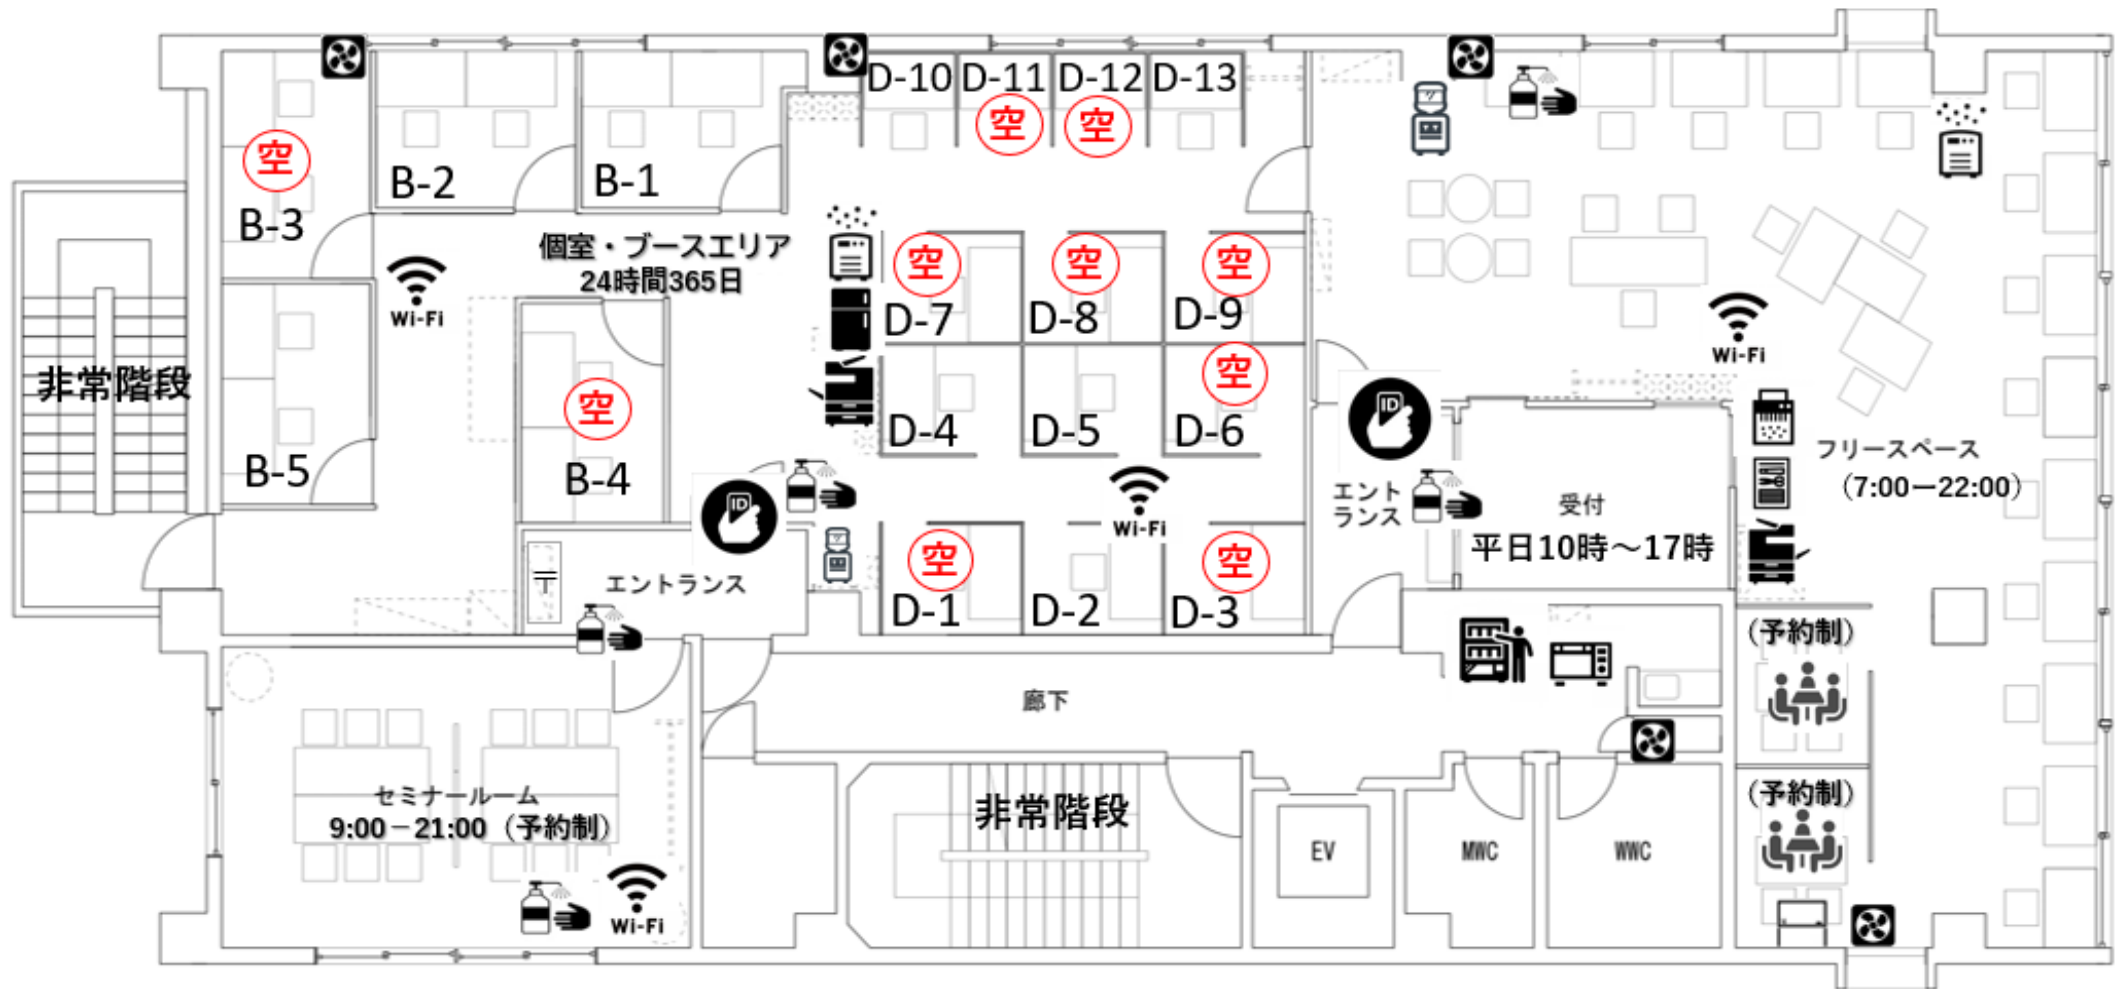

# 大阪谷町オフィス 空室状況

Katanaオフィス  
コストにこだわらないレンタルオフィス

2025/4/1

プラン	No.	室内	特徴	広さ	状況	月額利用料	キャンペーン	その他
ブース	D-11		最もリーズナブルなブースプラン。コストを押さえて専有デスクがほしい方にオススメです。 ※24時間365日利用可能	1.44㎡	1名 空室 (即日利用可)	30,000円 (税込33,000円)		<p>1年未満の起業家への応援プロジェクト!</p> <p>個室&amp;ブースプラン 月額50%OFF</p> <p>バーチャルオフィスプラン 月額30%OFF オフィス利用無料</p> <p>名刺100枚無料プレゼント</p> <p>有料会議室 1h無料クーポン</p> <p><b>起業家認定制度</b> 詳しくはこちらをクリック</p>
ブース	D-12		<p>《設置備品》</p> <ul style="list-style-type: none"> <li>・机</li> <li>・椅子</li> <li>・鍵付きサイドワゴン</li> </ul>	1.44㎡	1名 空室 (即日利用可)	30,000円 (税込33,000円)		
ブース	D-1		<p>基本的なブースプラン。ご自身の備品を保管することができる環境として作業されたい方や拠点使用されたい方にオススメです。 ※24時間365日利用可能</p> <p>《設置備品》</p> <ul style="list-style-type: none"> <li>・机</li> <li>・椅子</li> <li>・鍵付きサイドワゴン</li> </ul>	2.52㎡	1名 空室 (即日利用可)	40,000円 (税込44,000円)		
ブース	D-3			2.52㎡	1名 空室 (即日利用可)	40,000円 (税込44,000円)		
ブース	D-6			2.52㎡	1名 空室 (即日利用可)	40,000円 (税込44,000円)		
ブース	D-7		<p>《設置備品》</p> <ul style="list-style-type: none"> <li>・机</li> <li>・椅子</li> <li>・鍵付きサイドワゴン</li> </ul>	2.52㎡	1名 空室 (即日利用可)	40,000円 (税込44,000円)		
ブース	D-8			2.52㎡	1名 空室 (即日利用可)	40,000円 (税込44,000円)		
ブース	D-9			2.52㎡	1名 空室 (即日利用可)	40,000円 (税込44,000円)		
個室	B-3		<p>厚つきの2名用個室 2名以上のチームの拠点として利用いただけます</p> <p>※24時間365日利用可能 ※3名以上からは別途費用</p>	5.60㎡	2名 空室 (即日利用可)	80,000円 (税込88,000円)	<p>さらに、 谷町オフィス限定『内覧特典』をご用意してお待ちしております</p>	
個室	B-4		<p>《設置備品》</p> <ul style="list-style-type: none"> <li>・机×2</li> <li>・椅子×2</li> <li>・鍵付きサイドワゴン×2</li> </ul>	5.60㎡	2名 空室 (即日利用可)	80,000円 (税込88,000円)		

# フロアガイド

個室	B-1~4	(2名用)	5.6 m <sup>2</sup>
ブース	D-1~9	(1名用)	2.52m <sup>2</sup>
ブース	D-10~13	(1名用)	1.44m <sup>2</sup>

飲食OK

電話OK

音漏れNG

ウェブ会議  
イヤフォン着用

# セミナールーム(会議室)

- 長テーブル
- イス
- 丸テーブル
- ホワイトボード
- キャビネット  
・プロジェクター  
・LANケーブル  
・延長コード  
・出力端子、変換アダプタ  
・除菌・清掃用品
- コンセント
- 空気清浄機
- 換気扇
- スイッチ(照明・空調)