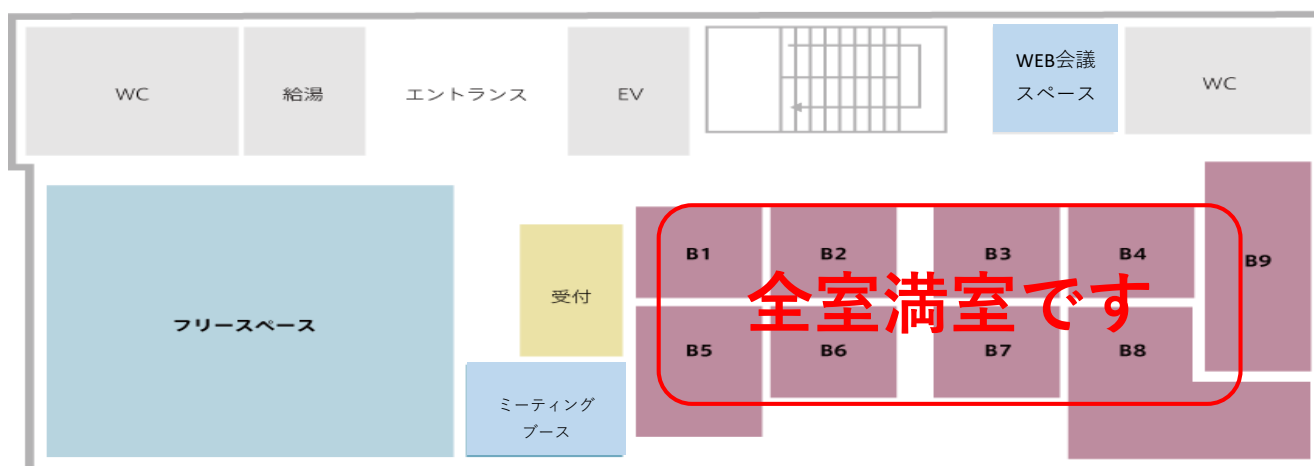

船橋オフィス 空室状況

※全て税込み

プラン名	部屋番号	特徴	広さ(m ²)	利用人数	空室状況	価格(月額)	★キャンペーン内容★	備考
個室								

現在満室です

◎個室は完全個室ではございません。消防法の規定により、天井面と壁の間に約40cmほどの隙間が空いております。

★内覧、お問合せはこちら⇒ <https://www.katana.bz/contact/>

船橋オフィス フロアマップ

★ 空室 ★ 空室予定